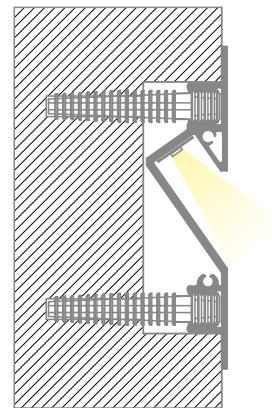

PROFILÉS DÉCORATIFS - MUR: P051

CARACTÉRISTIQUE

Profilé à encastrer dans le mur avec émission vers le bas: utilisation décorative et fonctionnelle avec éclairage de service.

UTILISABLE AVEC DES RUBANS LED D'UNE LARGEUR MAXIMALE DE:

10 mm

TENSION MAXIMALE DE:

24W/m

MATÉRIAU:

Profilé en aluminium 6063 avec écran en polycarbonate blanc.

ACCESSOIRES COMPRIS

Chaque barre de 3 mètres est munie de 3 paires d'embouts de fermeture et de 3 paires de pièce de fixation.

MONTAGE

En surface avec les chevilles fournies.

EMBALLAGE

Packs de 5 barres de 3 mètres. Accessoires de rechange disponibles avec un code distinct.

Coupe de profilé Project sur mesure*:

coût fixe de réalisation par pièce