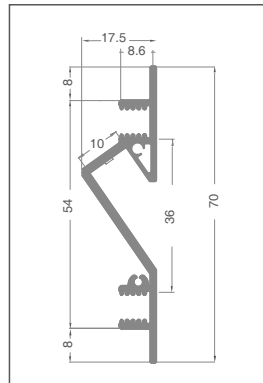

PROFILÉS DÉCORATIFS - MUR: P051

CARACTÉRISTIQUE

Profilé à encastrer dans le mur avec émission vers le bas: utilisation décorative et fonctionnelle avec éclairage de service.

UTILISABLE AVEC DES RUBANS LED D'UNE LARGEUR MAXIMALE DE:

10 mm

TENSION MAXIMALE DE:

24W/m

MATÉRIAU:

Profilé en aluminium 6063 avec écran en polycarbonate blanc.

ACCESSOIRES COMPRIS

Chaque barre de 3 mètres est munie de 3 paires d'embouts de fermeture et de 3 paires de pièce de fixation.

MONTAGE

En surface avec les chevilles fournies.

EMBALLAGE

Packs de 5 barres de 3 mètres. Accessoires de rechange disponibles avec un code distinct.

Coupe de profilé Project sur mesure*:

coût fixe de réalisation par pièce

VA04

* Accessoires de montage compris.

IP20

art	Description	L1	H	L	 8011905	
P051-S-PF-300 ♦	profilé en aluminium et accessoires	17,5	70	3000	913038	1 / 5
MAX 10mm	  	♦ Jusqu'à épuisement des stocks				